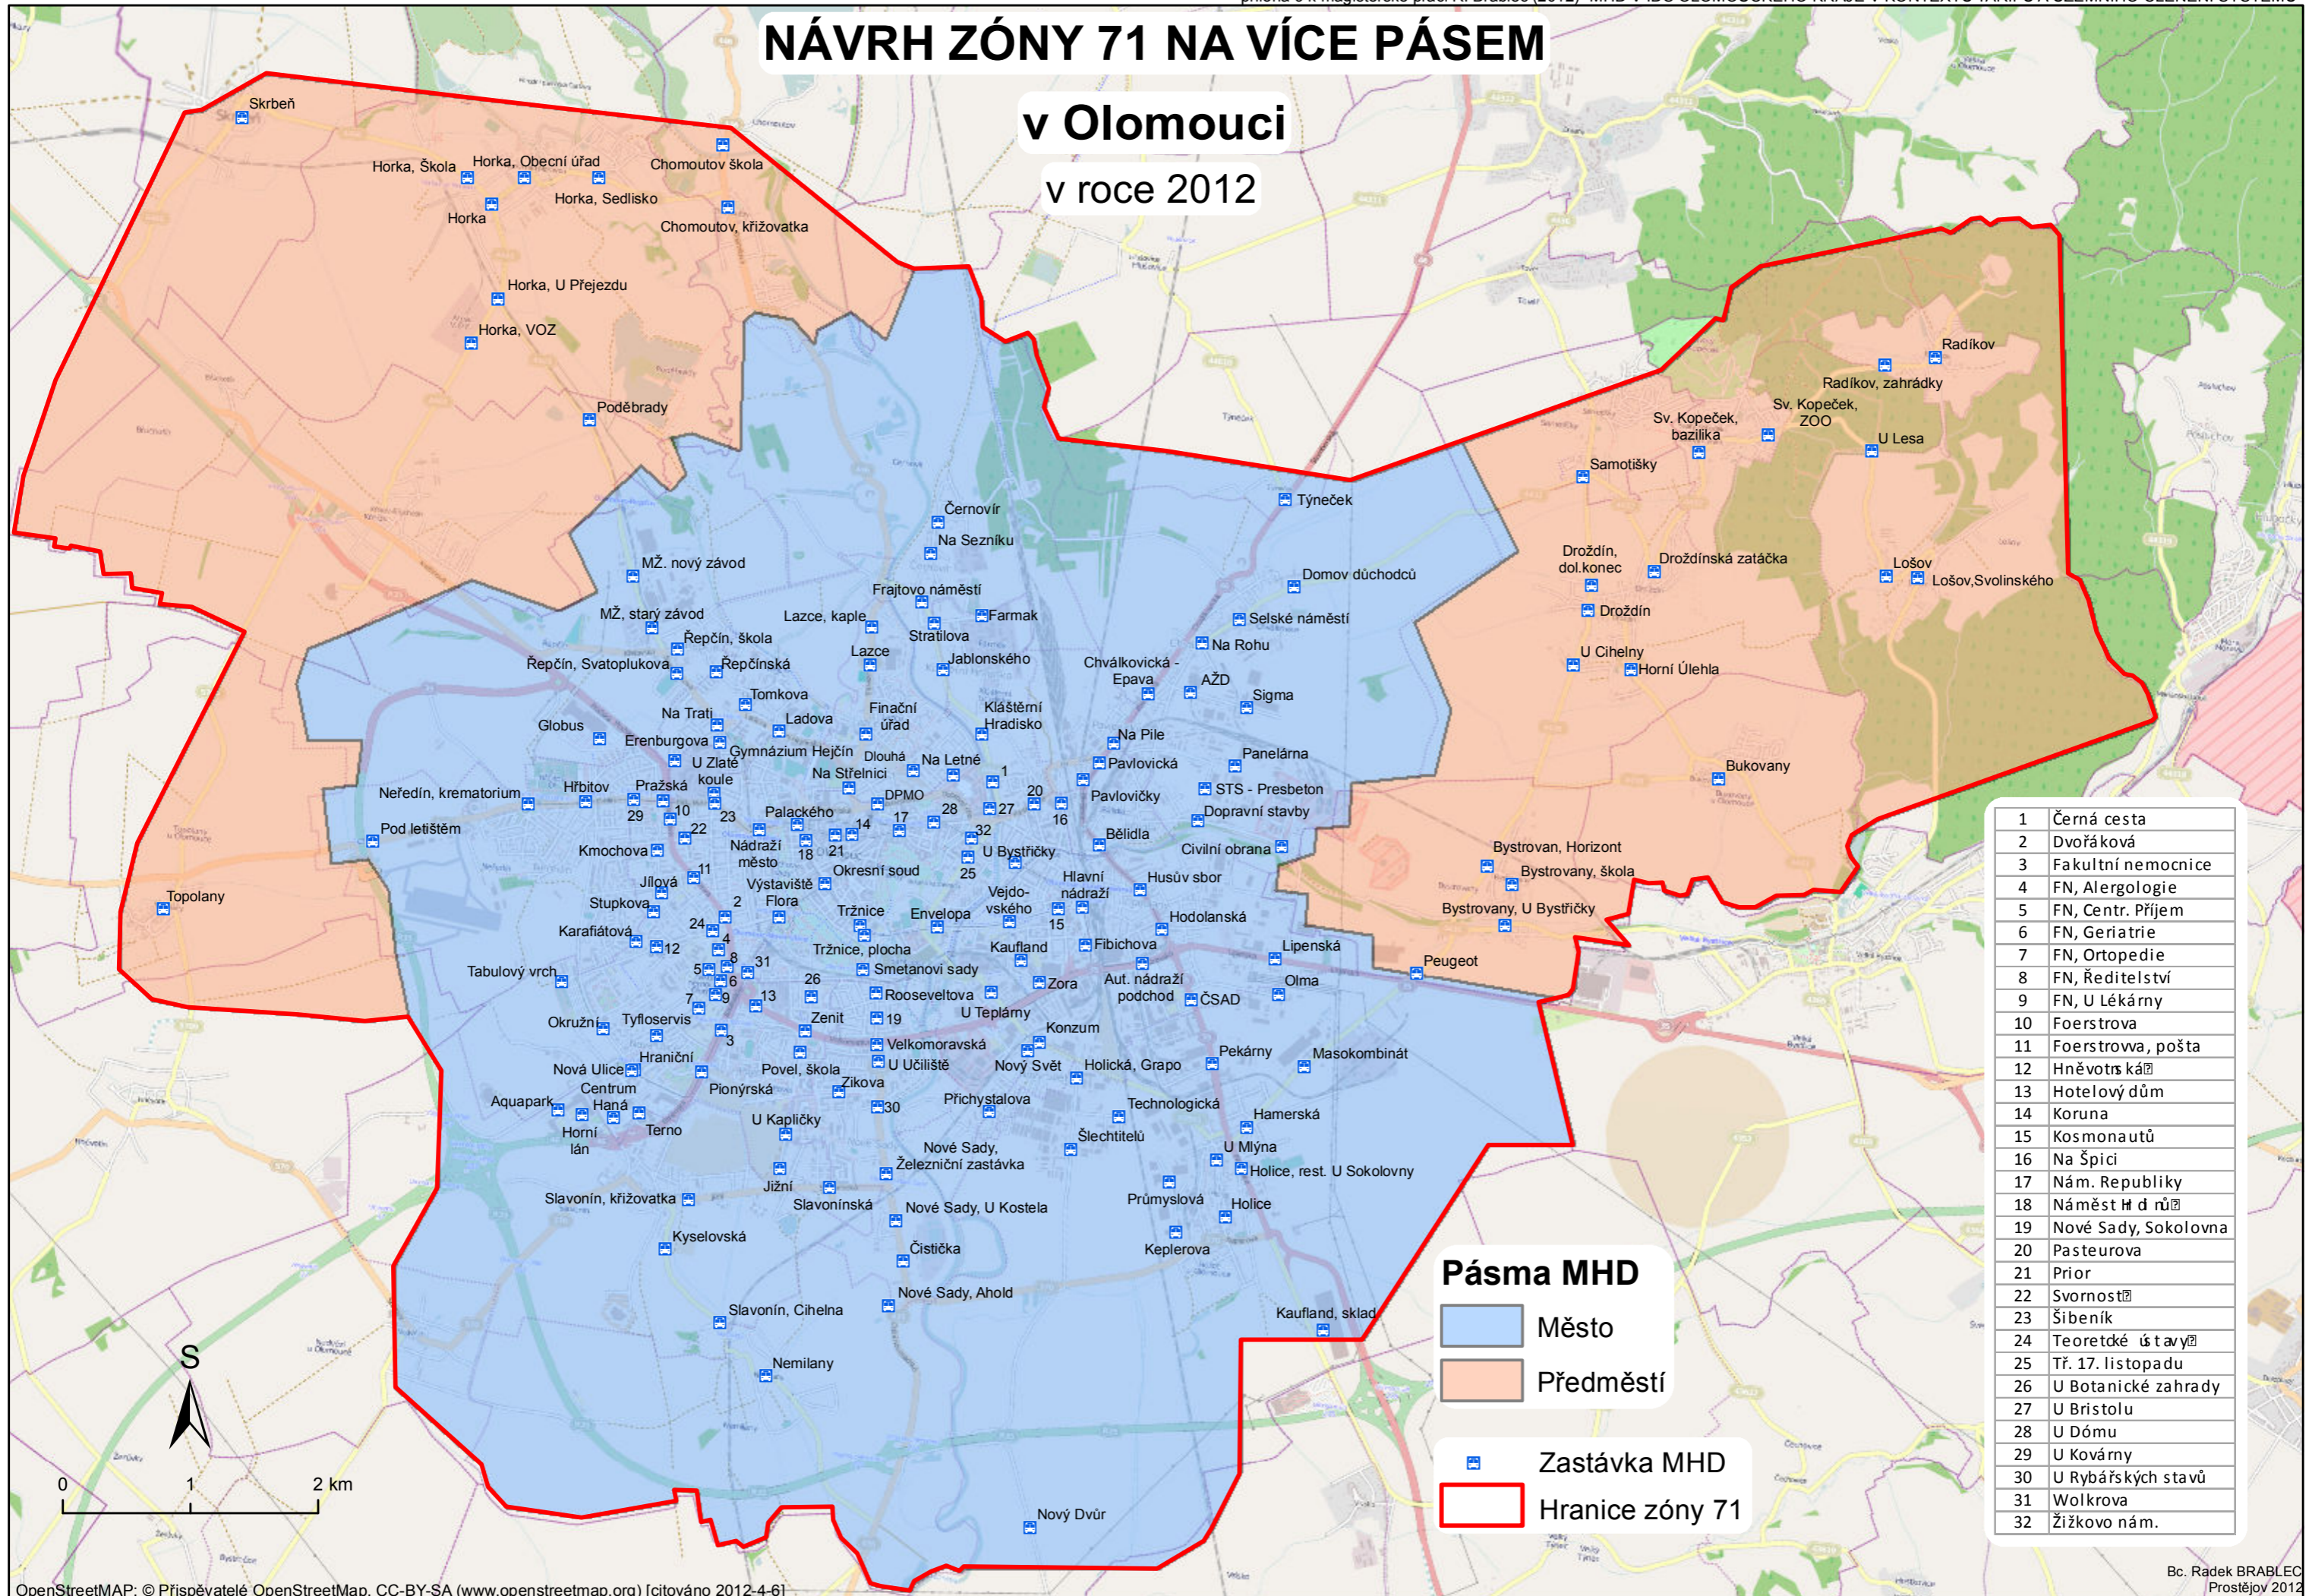

NÁVRH ZÓNY 71 NA VÍCE PÁSEM

v Olomouci
v roce 2012

1	Černá cesta
2	Dvořáková
3	Fakultní nemocnice
4	FN, Alergologie
5	FN, Centr. Příjem
6	FN, Geriatrie
7	FN, Ortopedie
8	FN, Ředitelství
9	FN, U Lékárny
10	Foerstrova
11	Foerstrova, pošta
12	Hněvotvůrká
13	Hotelový dům
14	Koruna
15	Kosmonautů
16	Na Špici
17	Nám. Republiky
18	Náměstí Hrdů
19	Nové Sady, Sokolovna
20	Pasteurova
21	Prior
22	Svornost
23	Šibeník
24	Teoretické ústav
25	Tř. 17. listopadu
26	U Botanické zahrady
27	U Bristolu
28	U Dómu
29	U Kovárny
30	U Rybářských stavů
31	Wolkrova
32	Žižkovo nám.

Pásma MHD

- Město
- Předměstí

Zastávka MHD

Hranice zóny 71