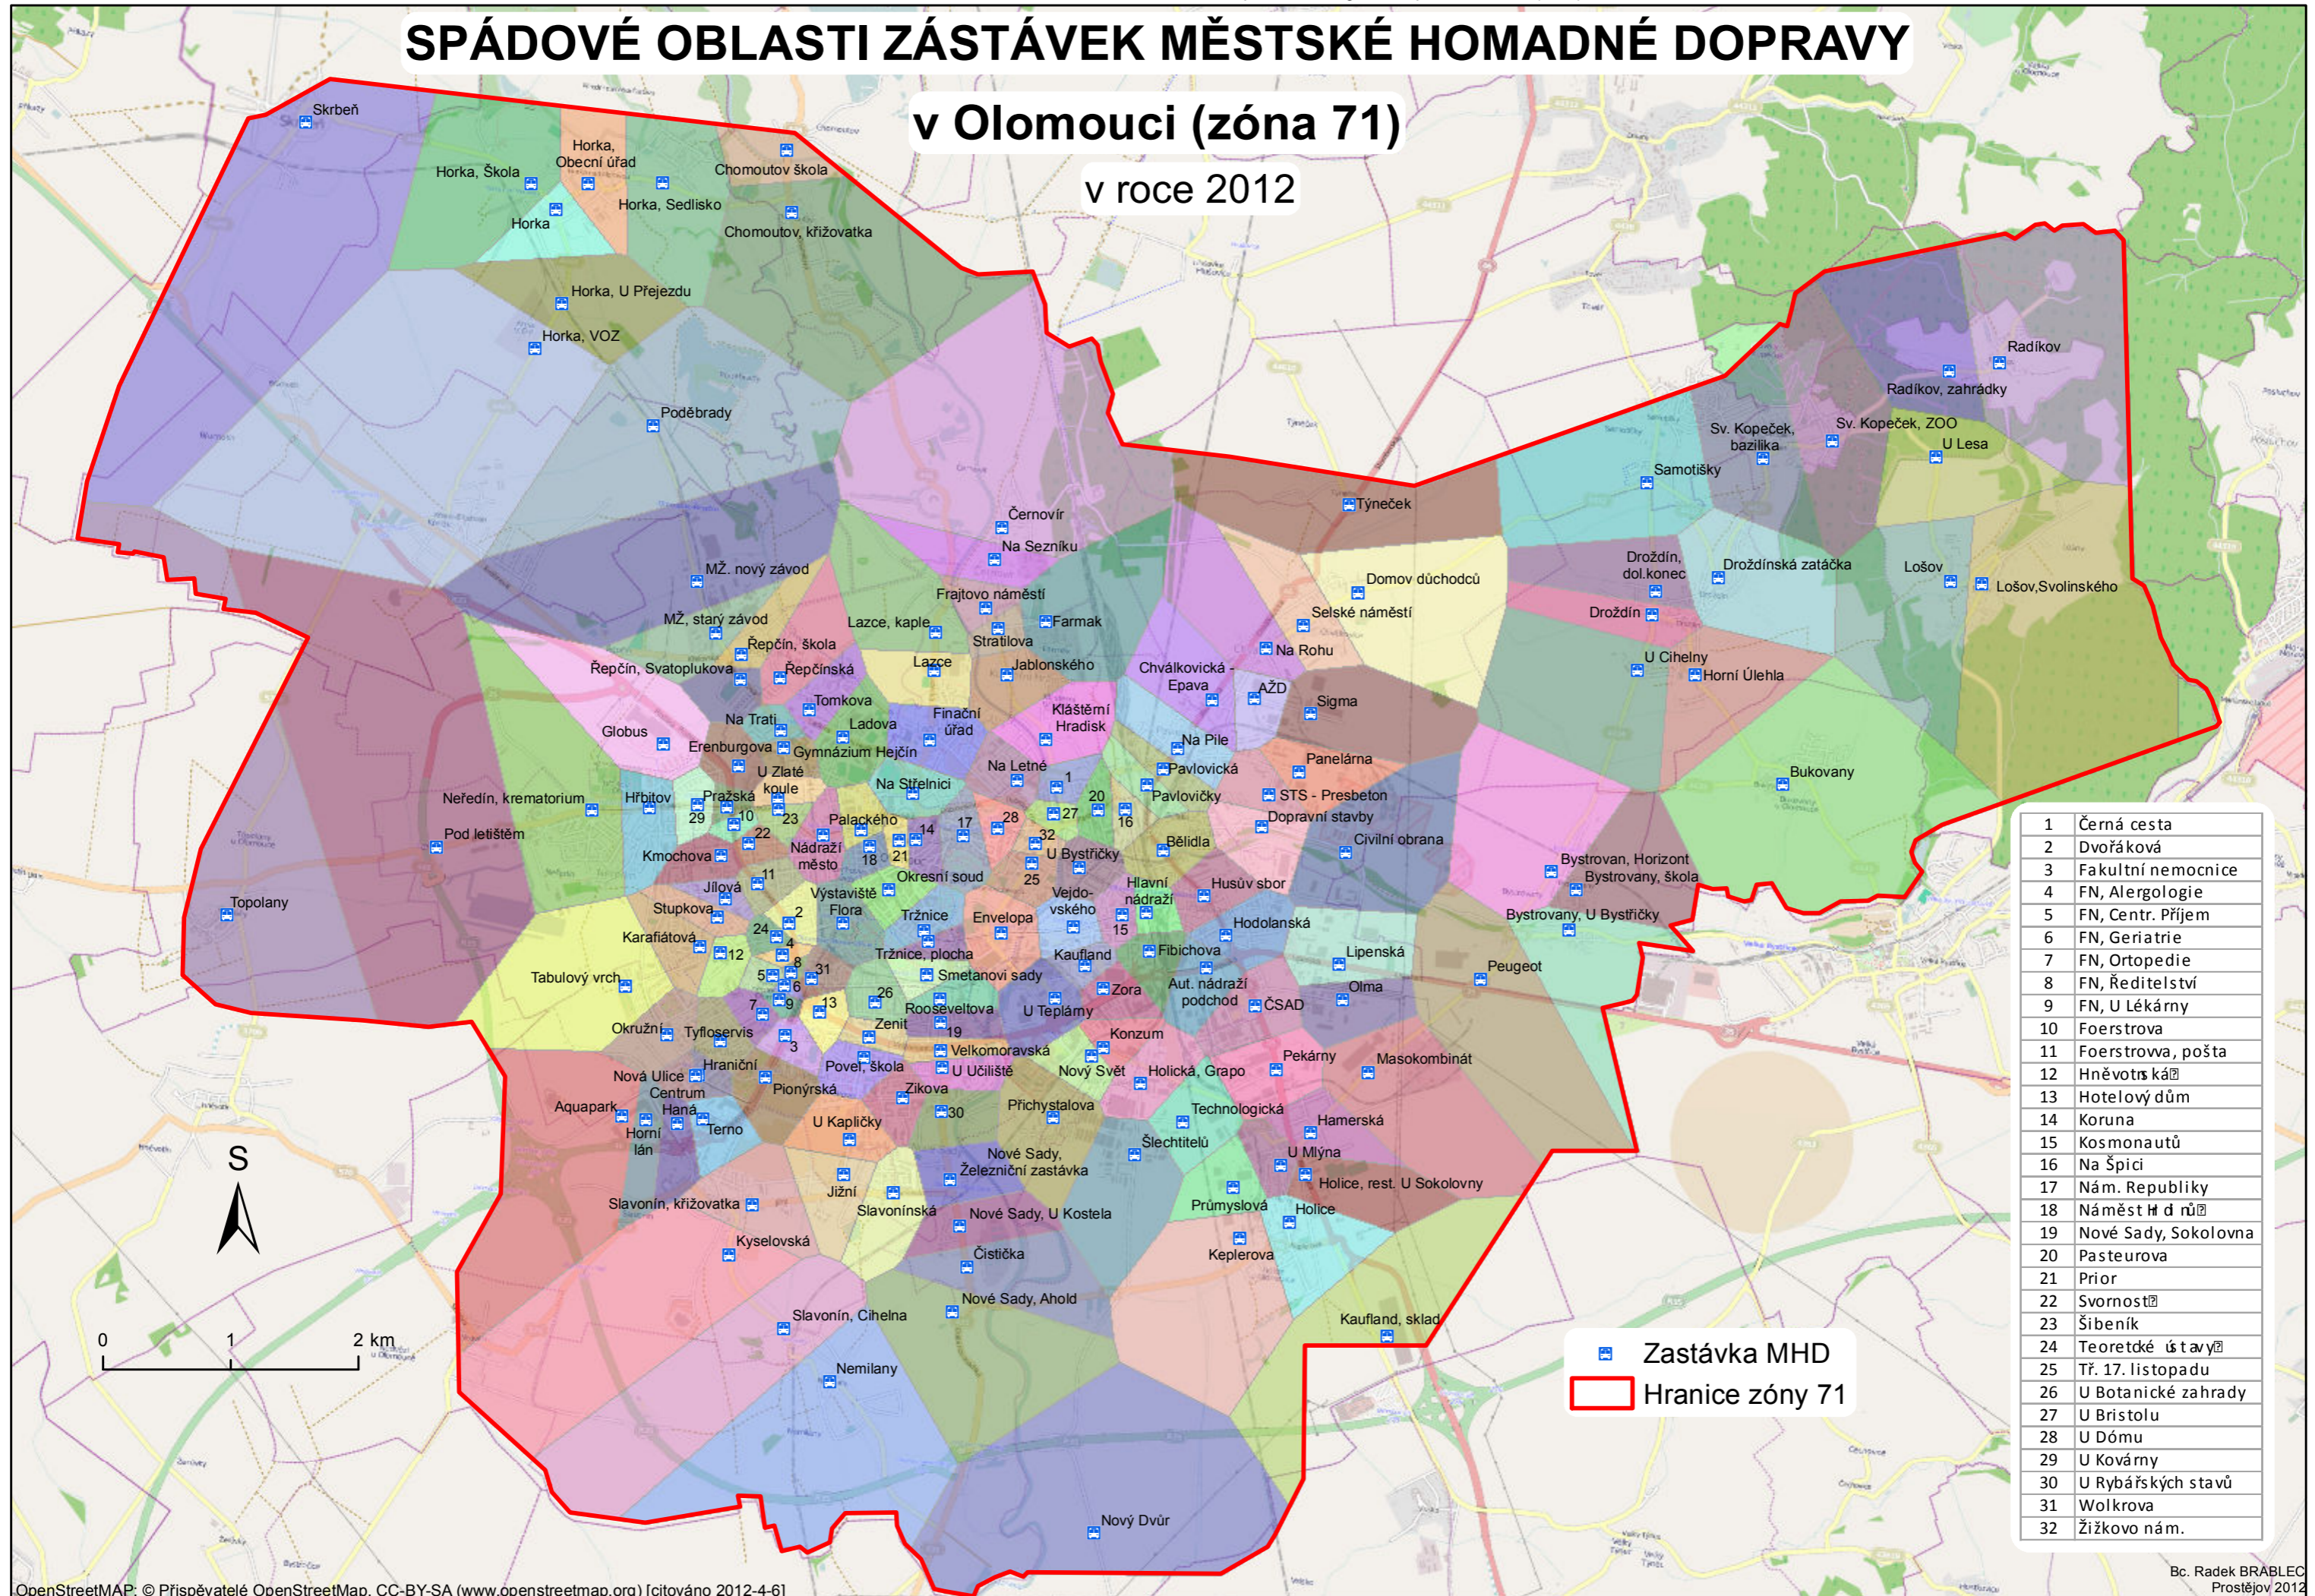

# SPÁDOVÉ OBLASTI ZÁSTÁVEK MĚSTSKÉ HOMADNÉ DOPRAVY

## v Olomouci (zóna 71)

v roce 2012

1	Černá cesta
2	Dvořáková
3	Fakultní nemocnice
4	FN, Alergologie
5	FN, Centr. Příjem
6	FN, Geriatrie
7	FN, Ortopedie
8	FN, Ředitelství
9	FN, U Lékárny
10	Foerstrova
11	Foerstrova, pošta
12	Hněvotv káři
13	Hotelový dům
14	Koruna
15	Kosmonautů
16	Na Špicí
17	Nám. Republiky
18	Náměstí Hrdů
19	Nové Sady, Sokolovna
20	Pasteurova
21	Prior
22	Svornost
23	Šibeník
24	Teoretické ústav
25	Tř. 17. listopadu
26	U Botanické zahrady
27	U Bristolu
28	U Dómu
29	U Kovárny
30	U Rybářských stáv
31	Wolkrova
32	Žižkovo nám.

Zastávka MHD  
 Hranice zóny 71